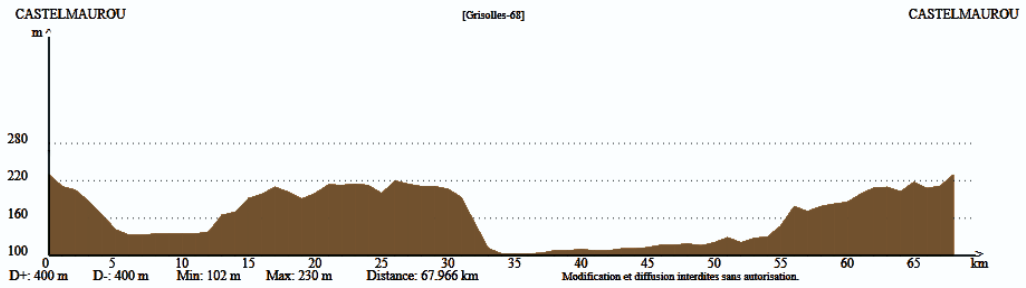

Grisolles

Pompignan

GRENADE

CASTELNAU-D'ESTRETEFONDS

Bouloc

St-JORY

St-Sauveur

Bruguères

Labastide-St-Sernin

Montberon

Lapeyrouse

Castelmaurou

CIRCUIT de GRISOLLES - VO
Dist: 68 km - D+: 400 m